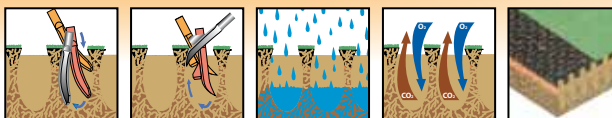

Hloubkový prořez, aerifikace a válcování v jedné operaci, jedním strojem

18 greenů, 1 člověk, 3 hodiny

Greeny ihned hratelné

2 miliony děr za hodinu

Výsledkem jsou zdravé, homogenní, husté a rychlé greeny

### Technická specifikace PlanetAir Tri-fecta:

Pracovní ústrojí	4 hřídele s noži obíhající planetárním pohybem a 5 odpružených válců délky 43 cm
Hloubka provzdušnění	0 – 9 cm
Šíře záběru nožů	122 cm
Šíře záběru válců	140 cm
Rozteč nožů	2,5 nebo 5 cm
Pracovní rychlost	1,6 – 11,3 km/h
Počet děr	2 miliony za hodinu
Rychlost	max. 10 km/h
Pohon	23 hp Vanguard nebo 540 ot./min.
Rozměry	v. 125 x š. 165 x d. 142 + oj 80 nebo 115 cm
Hmotnost	590 kg
Typy nožů: Shatter Knife	1/8", 1/4", 3/8"
Coring Knife	1/2", 3/4"

## Hlubkový prořez

Ošetřování trávníku strojem PlanetAir stimuluje růst kořenů při vertikálním prořezu greenů a tím se kontroluje růst dceřiných rostlin a zároveň podporuje odnožování na mateřské rostlině, což vede k hustší a homogennější textuře patovacího povrchu a snížení tvorby plsti.

## Provzdušnění substrátu

Planetárně obíhající mechanismus hřídelí a nožů vytvářející 2 miliony děr za hodinu provzdušňuje substrát. Dochází k otevření drnu a dekompozici utuženého substrátu. Zlepší se výměna vzduchu, zvýší se vsak vody do hlubších vrstev kořenového systému, což výrazně podpoří jeho růst a větvení. Travní rostliny jsou pak schopny absorbovat vodu i rozpuštěné minerální látky z hnojiv z hlubších vrstev, čímž se sníží potřeba závlahových dávek a redukuje vyplavování živin do spodních vrstev. Výsledkem je zdravý trávník a výrazné snížení nákladů na hnojiva, fungicidy i zavlažování.