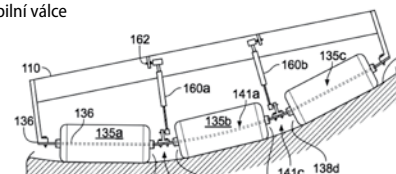

Flexibilní válec