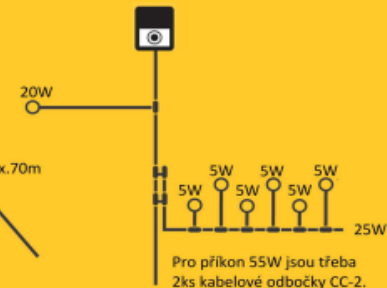

Příkon a odbočky kabelu

Máte další otázky? Obráťte se na naše obchodní zastoupení.

ITTEC
irrigation & turf technologies

www.ittec.cz