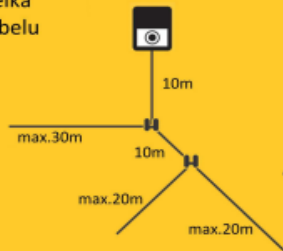

Technické informace

in-lite®

OUTDOOR LIGHTING

Hlavní součásti systému in-lite

Transformátor (IP24)

Všechny transformátory vybaveny vstupem na pohybový senzor.

Všechny transformátory vybaveny soumrakovým čidlem pro automatické spínání režimu den/noc.

Kabel 14/2 a 10/2

Doporučujeme nepřekračovat pro kabel 14/2 délku větve 40m, pro kabel 10/2 pak 80m.

Spojka Easy Lock

- Spojka **Easy Lock** umožňuje snadné rychlé a spolehlivé připojení k napájecímu kabelu.
- Spojka **Easy Lock** je identická pro všechna svítlidla in-lite
- K dispozici prodlužovací kabely s kompatibilními konektory.

- Odbočka **CC-2**
- Maximální příkon pro odbočkovou spojku CC-2 je 50W.

- Příklad řešení:
- Pro celkový příkon 55W je nutno použít 2 odbočky CC-2
- 2 odbočky á 50W = max. 100W.

Odbočka CC-2

Délky kabelových vedení Kabel 14/2

Maximální doporučená délka vedení napájecího 12V kabelu 14/2 je **40m**.

Pro 12V napájecí kabel 10/2 nepřekračujte délku **80m**.

Kabel 10/2

Příkon a odbočky kabelu

Máte další otázky? Obráťte se na naše obchodní zastoupení.

ITTEC
irrigation & turf technologies

www.ittec.cz