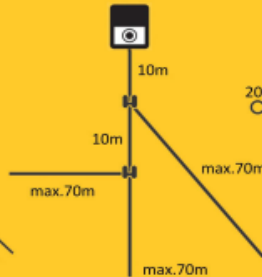

Technické informace

in-lite®

OUTDOOR LIGHTING

Hlavní součásti systému in-lite

Transformátor (IP24)

Všechny transformátory vybaveny vstupem na pohybový senzor.

Všechny transformátory vybaveny soumrakovým čidlem pro automatické spínání režimu den/noc.

Kabel 14/2 a 10/2

Doporučujeme nepřekračovat pro kabel 14/2 délku větve 40m, pro kabel 10/2 pak 80m.

Spojka Easy Lock

- Spojka **Easy Lock** umožňuje snadné rychlé a spolehlivé připojení k napájecímu kabelu.
- Spojka **Easy Lock** je identická pro všechna svítlidla in-lite
- K dispozici prodlužovací kabely s kompatibilními konektory.

- Odbočka **CC-2**
- Maximální příkon pro odbočkovou spojku CC-2 je 50W.

- Příklad řešení:
- Pro celkový příkon 55W je nutno použít 2 odbočky CC-2
- 2 odbočky á 50W = max. 100W.

Odbočka CC-2

Délky kabelových vedení Kabel 14/2

Maximální doporučená délka vedení napájecího 12V kabelu 14/2 je **40m**.

Pro 12V napájecí kabel 10/2 nepřekračujte délku **80m**.

Kabel 10/2

Příkon a odbočky kabelu

Máte další otázky? Obráťte se na naše obchodní zastoupení.

ITTEC
irrigation & turf technologies

www.ittec.cz