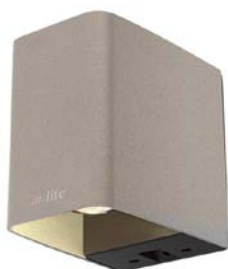

ACE DOWN ROSE SILVER