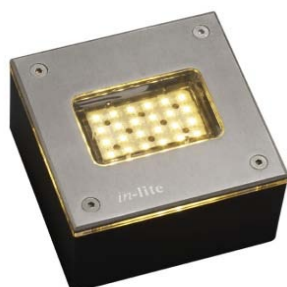

**ROZMĚRY**

Ø 60mm, nerezový prstenec Ø 68mm, hloubka zapuštění 55mm

**PŘÍKON**

12V / 1W

**DOSAŽ SVĚTLA**

1,5 metru  
Světelný úhel: 72°

**PŘÍSLUŠENSTVÍ  
BOX 100**

Montážní skříňka pro zapuštěná svítidla  
60mm: Fusion 60, HYVE a FLUX

590,00 Kč IL 1

**PLATE 75  
FIXATION SET Ø 60mm**

Krycí deska pro Fusion60, HYVE, FLUX60  
Upevňovací sada 60mm

390,00 Kč IL 1

160,00 Kč IL 1

## FLH-LED008 (WW)

2 350,00 Kč IL 1

Čtvercové zapuštěné svítidlo s vrchní deskou z nerezové oceli.  
Produkuje jasné světlo v odstínu Warm White - teplá bílá.  
Světlo je dobře viditelné i ve dne.

**ROZMĚRY**