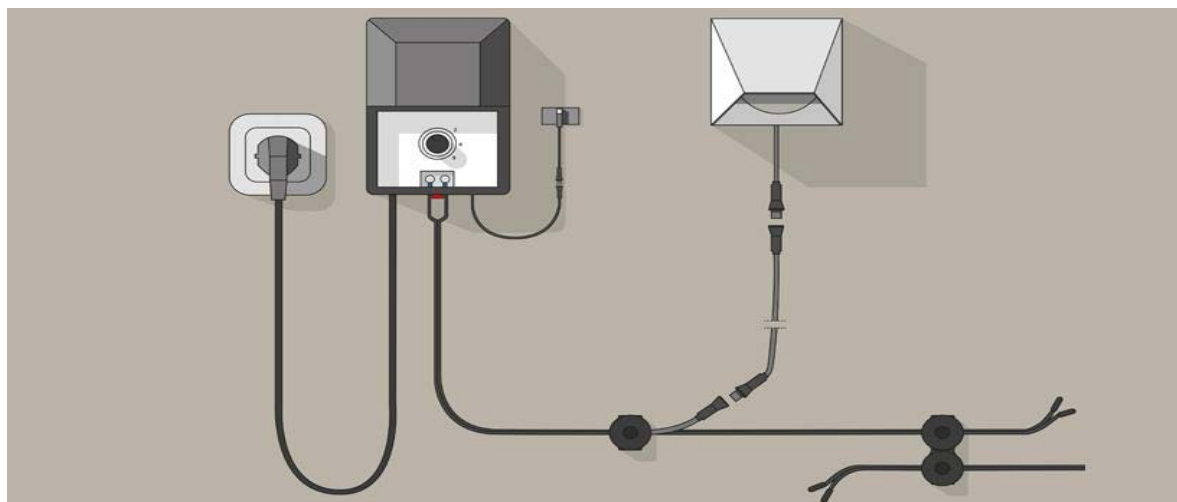

PŘÍKON

12V / 1,5W

1,5metru

Světelný úhel: 78°

Instalace in-lite je velmi jednoduchá